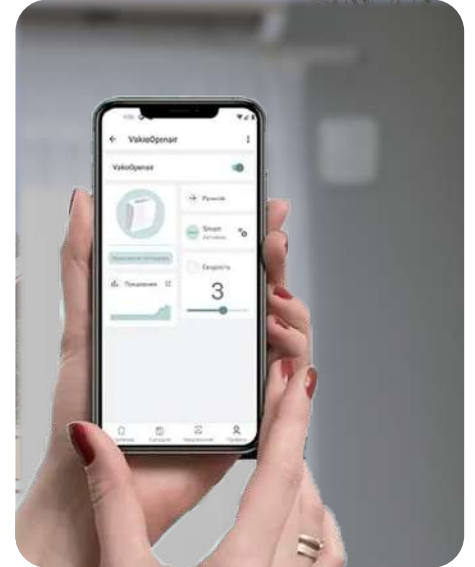

Идеальное решение для малоэтажного строительства:
 Приточная вентиляция **VAKIO** +
 Кровельная вытяжная вентиляция
 = Свежий и чистый воздух в доме.

Бесшумное проветривание

Проветривание осуществляется за счет естественной вентиляции. Отсутствие шума во время работы стало возможным из-за отсутствия вентилятора. Благодаря этому прибор совершенно бесшумен и не создает дискомфорта даже во время сна.

Удобное управление

Имеет 4 степени открытия заслонки, что позволяет легко создать климат подходящий именно вам. Управление прибора осуществляется через мобильное приложение VAKIO Smart Control, теперь вы можете создавать собственные сценарии подачи воздуха и управлять проветриванием даже вне дома. Есть и более традиционный вариант управления, через кнопки [+] и [-] на корпусе.

Компактный стильный корпус

Габариты прибора всего 179 x 202 мм. Минималистичный дизайн выполнен в нескольких цветовых решениях, благодаря этому впишется в любой интерьер дома или офиса.

Умная система управления воздухом

Благодаря мобильному приложению VAKIO Smart Control или протоколам Умного дома, вы можете создавать собственный график подачи чистого, свежего воздуха. Совместно с монитором качества воздуха VAKIO Atmosphere, вы сможете забыть о контроле приборов и настроить автоматическую подачу воздуха по показателям: температуры, CO2 и влажности. Идеальное решение для создания полноценной вентиляции совместно с кровельной вытяжкой.