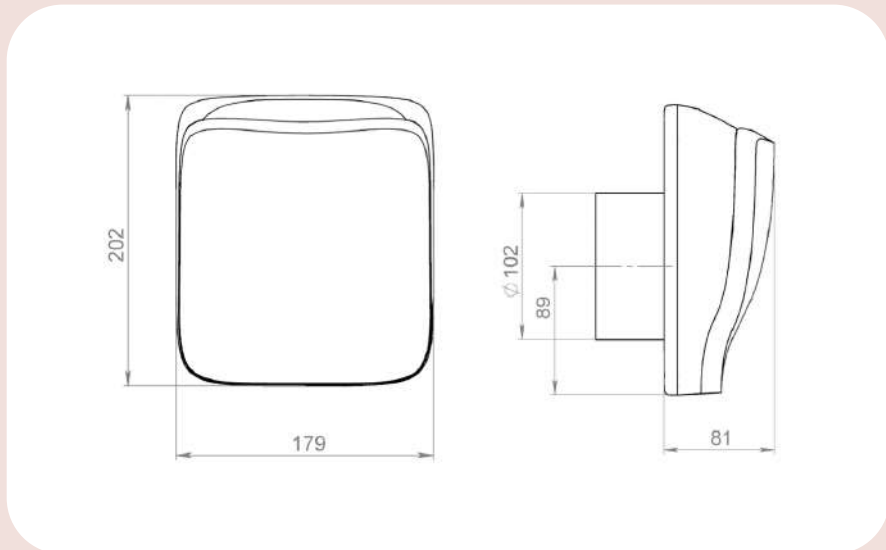

Совершенно бесшумен в работе

Оснащен встроенным датчиком температуры и влажности

Управление Яндекс Алисой

Удобная замена фильтра

Надежное Российское производство

Стильный компактный корпус

Технические характеристики

- Диапазон эксплуатационных температур от -35 до +50
- Фильтр класса M5 очищает от пыли, пуха, насекомых, сажи
- Подача воздуха до 60 м³/час
- Низкое потребление электроэнергии 9 Вт
- Поддержка протоколов Умного дома MQTT и Rest API
- Компактный и стильный корпус 179 x 202 мм
- Вес прибора 1.45 кг
- Для стен от 250 мм

**СДЕЛАНО
В РОССИИ**

Комплектация STANDART

1. 1 Корпус прибора
2. 2 Фильтр M5
3. 3 Комплект крепежа (Дюбель гвозди)
4. 4 Монтажная пластина
5. 5 Прокладка теплоизолирующая
6. 6 Теплоизоляция 110x9
7. 7 Кабель питания 220В, длина 2.5м
8. 8 Руководство по эксплуатации

Варианты комплектации*

1. 1 Кабельная стяжка
2. 2 Кольцо уплотнительное без бортика
3. 3 Кольцо уплотнительное с бортиком
4. 4 Решетка пластиковая / Решетка металлическая
5. 5 Саморезы

*В комплект может входить либо металлическая решетка, либо пластиковая. Также в комплект с пластиковой решеткой могут входить декоративные кольца. Декоративные кольца используются при необходимости скрытия неровностей и дефектов края просверленного отверстия со стороны фасада здания, для придания завершенного внешнего вида.

По вопросам приобретения приборов свяжитесь с вашим персональным менеджером